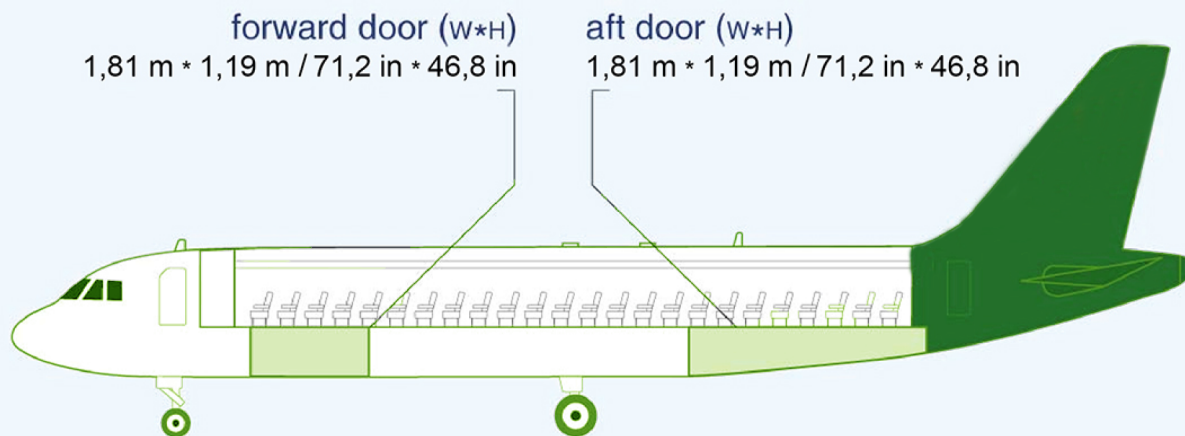

Тип ВС / AC type **Airbus 319**

Размеры грузовых люков / Cargo doors sizes

PKC (LD3-46P) паллета/pallet

Max. вес с грузом / Max. weight with cargo - 1134 кг / 2500 lb

AKH (LD3_45W) контейнер/container

Объем/Volume - 3,7 м³

Max. вес с грузом / Max. weight with cargo - 1134 кг / 2500 lb