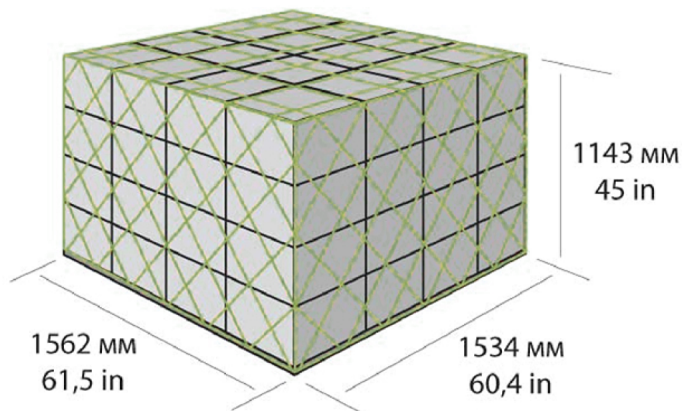

Тип ВС / AC type **Airbus 319**

Размеры грузовых люков / Cargo doors sizes

PKC (LD3-46P) паллета/pallet

Max. вес с грузом / Max. weight with cargo - 1134 кг / 2500 lb

AKH (LD3_45W) контейнер/container

Объем/Volume - 3,7 м³

Max. вес с грузом / Max. weight with cargo - 1134 кг / 2500 lb