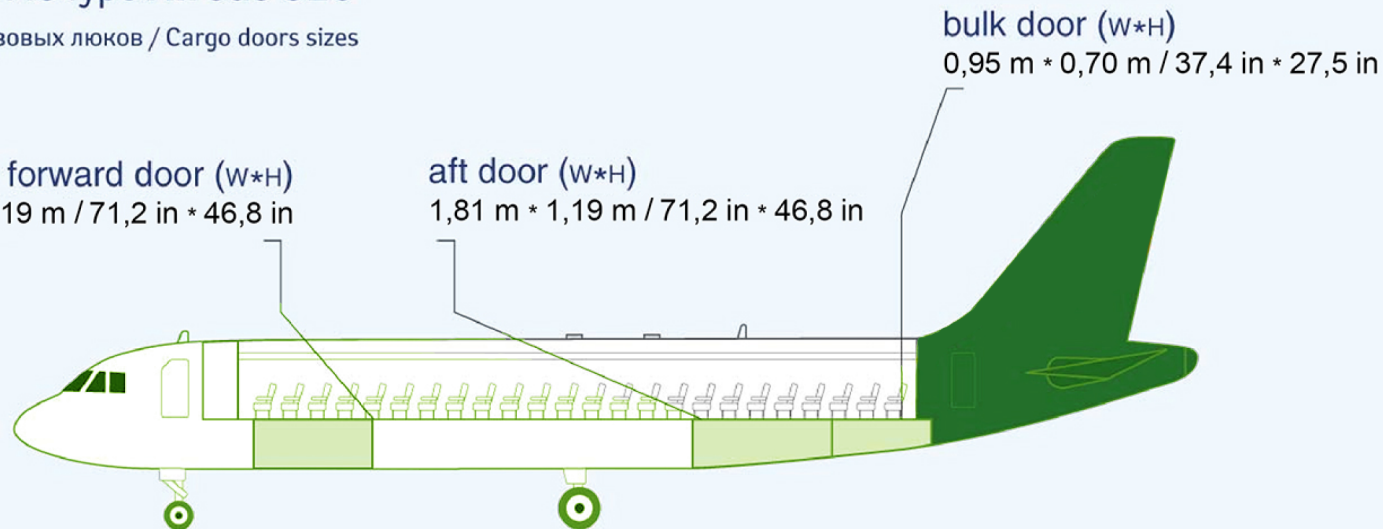

# Тип ВС / AC type **Airbus 320**

Размеры грузовых люков / Cargo doors sizes

## **PKC (LD3-46P)** паллета/pallet

Max. вес с грузом / Max. weight with cargo - 1134 кг / 2500 lb

## **AKH (LD3\_45W)** контейнер/container

Объем/Volume - 3,7 м<sup>3</sup>

Max. вес с грузом / Max. weight with cargo - 1134 кг / 2500 lb