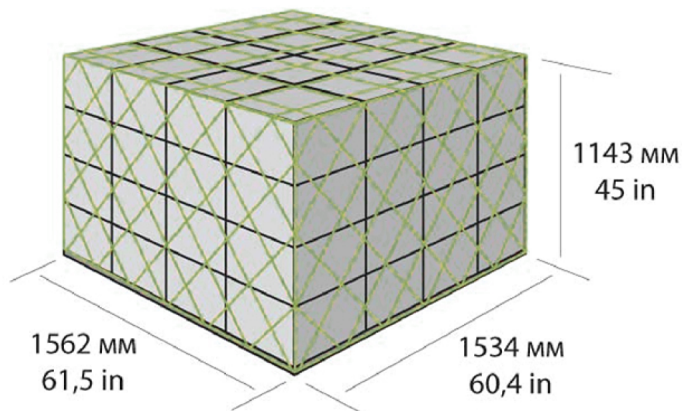

# Тип ВС / AC type **Airbus 320**

Размеры грузовых люков / Cargo doors sizes

## **PKC (LD3-46P)** паллета/pallet

Max. вес с грузом / Max. weight with cargo - 1134 кг / 2500 lb

## **AKH (LD3\_45W)** контейнер/container

Объем/Volume - 3,7 м<sup>3</sup>

Max. вес с грузом / Max. weight with cargo - 1134 кг / 2500 lb