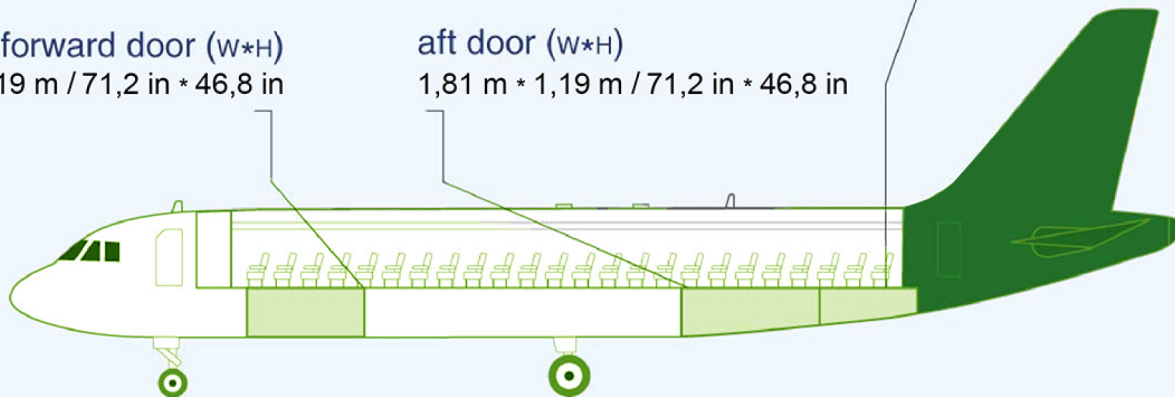

## Тип ВС / AC type **Airbus 321**

Размеры грузовых люков / Cargo doors sizes

forward door (w\*H)  
1,81 m \* 1,19 m / 71,2 in \* 46,8 in

aft door (w\*H)  
1,81 m \* 1,19 m / 71,2 in \* 46,8 in

bulk door (w\*H)  
0,95 m \* 0,70 m / 37,4 in \* 27,5 in

## **PKC (LD3-46P)** паллета/pallet

Max. вес с грузом / Max. weight with cargo - 1134 кг / 2500 lb

## **AKH (LD3\_45W)** контейнер/container

Объем/Volume - 3,7 м<sup>3</sup>

Max. вес с грузом / Max. weight with cargo - 1134 кг / 2500 lb