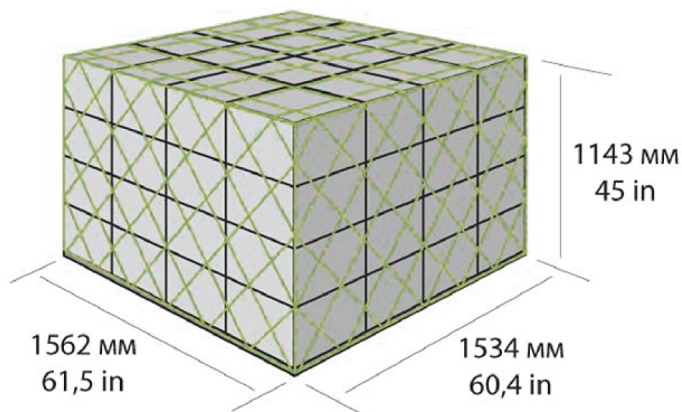

## Тип ВС / AC type **Airbus 321**

Размеры грузовых люков / Cargo doors sizes

forward door (w\*H)  
1,81 m \* 1,19 m / 71,2 in \* 46,8 in

aft door (w\*H)  
1,81 m \* 1,19 m / 71,2 in \* 46,8 in

bulk door (w\*H)  
0,95 m \* 0,70 m / 37,4 in \* 27,5 in

## **PKC (LD3-46P)** паллета/pallet

Max. вес с грузом / Max. weight with cargo - 1134 кг / 2500 lb

## **AKH (LD3\_45W)** контейнер/container

Объем/Volume - 3,7 м<sup>3</sup>

Max. вес с грузом / Max. weight with cargo - 1134 кг / 2500 lb