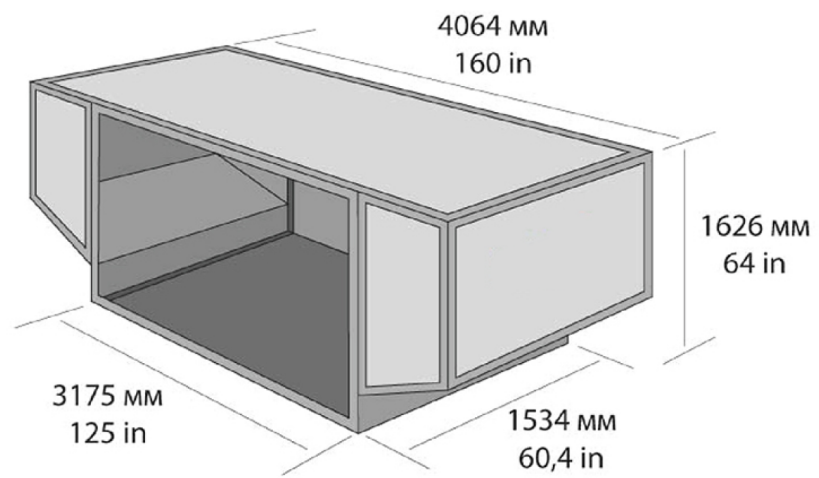

Тип ВС / AC type **Airbus 330**

Размеры грузовых люков / Cargo doors sizes

AKE (LD3) контейнер/container

Объем/Volume – 3,6 м³

Max. вес с грузом / Max. weight with cargo – 1588 кг / 3500 lb

ALF (LD6) контейнер/container

Объем/Volume – 8,9 м³

Max. вес с грузом / Max. weight with cargo – 3175 кг / 7000 lb

PAG (P1P) паллета/pallet

Max. вес с грузом / Max. weight with cargo – 4626 кг / 10300 lb

PMC (P6P) паллета/pallet

Max. вес с грузом / Max. weight with cargo – 5015 кг / 11058 lb

FLA (P9P) паллета/pallet

Max. вес с грузом / Max. weight with cargo – 3174 кг / 7000 lb