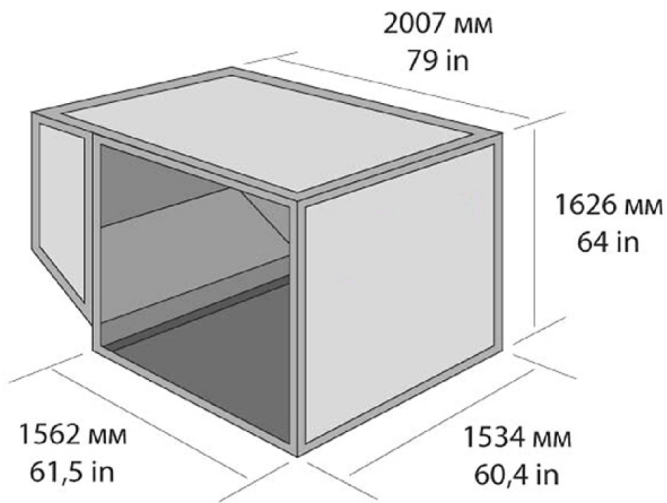

Тип ВС / AC type **Airbus 330**

Размеры грузовых люков / Cargo doors sizes

AKE (LD3) контейнер/container

Объем/Volume – 3,6 м³

Max. вес с грузом / Max. weight with cargo – 1588 кг / 3500 lb

ALF (LD6) контейнер/container

Объем/Volume – 8,9 м³

Max. вес с грузом / Max. weight with cargo – 3175 кг / 7000 lb

PAG (P1P) паллета/pallet

Max. вес с грузом / Max. weight with cargo – 4626 кг / 10300 lb

PMC (P6P) паллета/pallet

Max. вес с грузом / Max. weight with cargo – 5015 кг / 11058 lb

FLA (P9P) паллета/pallet

Max. вес с грузом / Max. weight with cargo – 3174 кг / 7000 lb