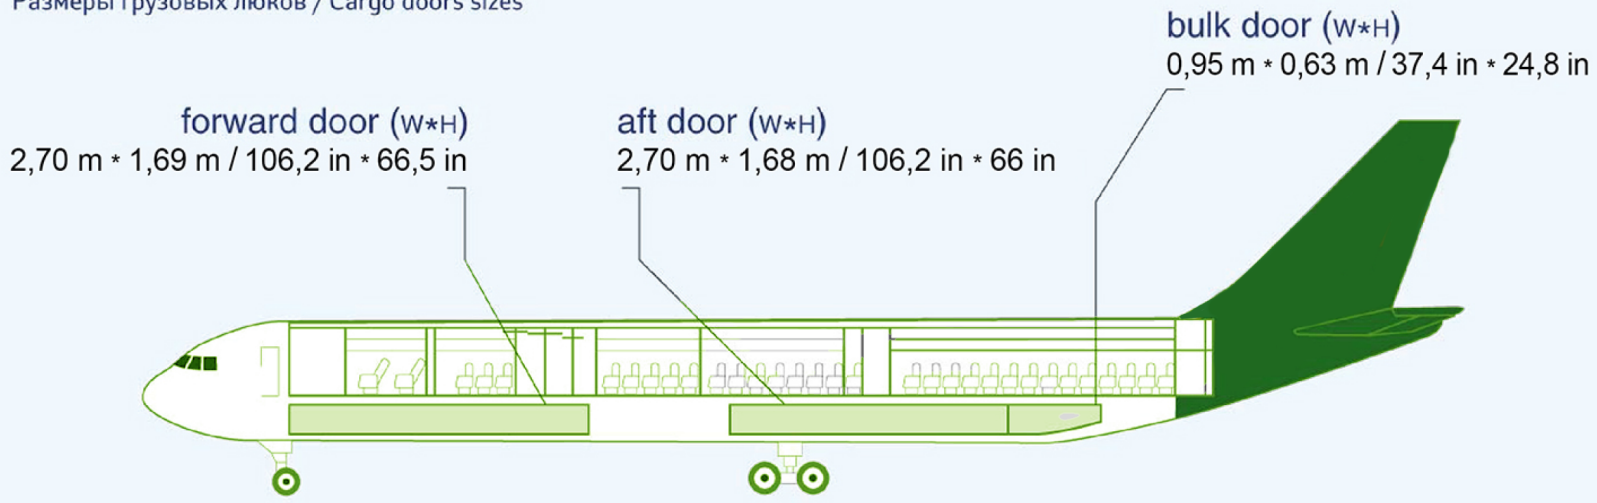

Тип ВС / AC type **Airbus 330**

Размеры грузовых люков / Cargo doors sizes

AKE (LD3) контейнер/container

Объем/Volume – 3,6 м³

Max. вес с грузом / Max. weight with cargo – 1588 кг / 3500 lb

ALF (LD6) контейнер/container

Объем/Volume – 8,9 м³

Max. вес с грузом / Max. weight with cargo – 3175 кг / 7000 lb

PAG (P1P) паллета/pallet

Max. вес с грузом / Max. weight with cargo – 4626 кг / 10300 lb

PMC (P6P) паллета/pallet

Max. вес с грузом / Max. weight with cargo – 5015 кг / 11058 lb

FLA (P9P) паллета/pallet

Max. вес с грузом / Max. weight with cargo – 3174 кг / 7000 lb