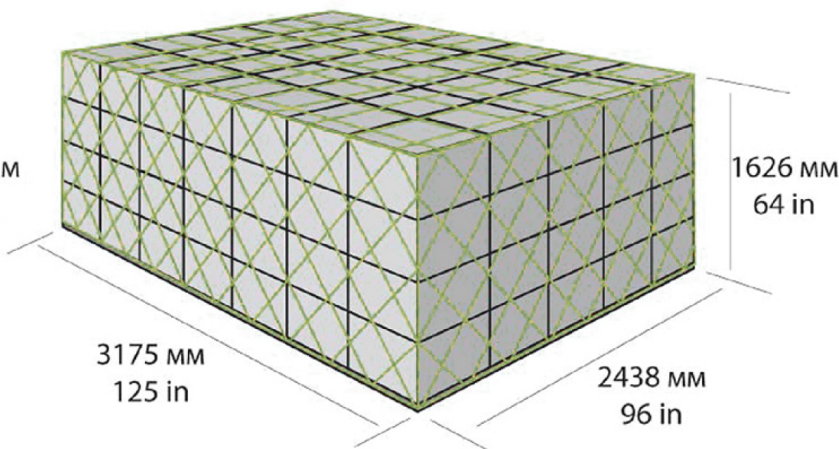

Тип ВС / AC type **Airbus 330**

Размеры грузовых люков / Cargo doors sizes

AKE (LD3) контейнер/container

Объем/Volume – 3,6 м³

Max. вес с грузом / Max. weight with cargo – 1588 кг / 3500 lb

ALF (LD6) контейнер/container

Объем/Volume – 8,9 м³

Max. вес с грузом / Max. weight with cargo – 3175 кг / 7000 lb

PAG (P1P) паллета/pallet

Max. вес с грузом / Max. weight with cargo – 4626 кг / 10300 lb

PMC (P6P) паллета/pallet

Max. вес с грузом / Max. weight with cargo – 5015 кг / 11058 lb

FLA (P9P) паллета/pallet

Max. вес с грузом / Max. weight with cargo – 3174 кг / 7000 lb