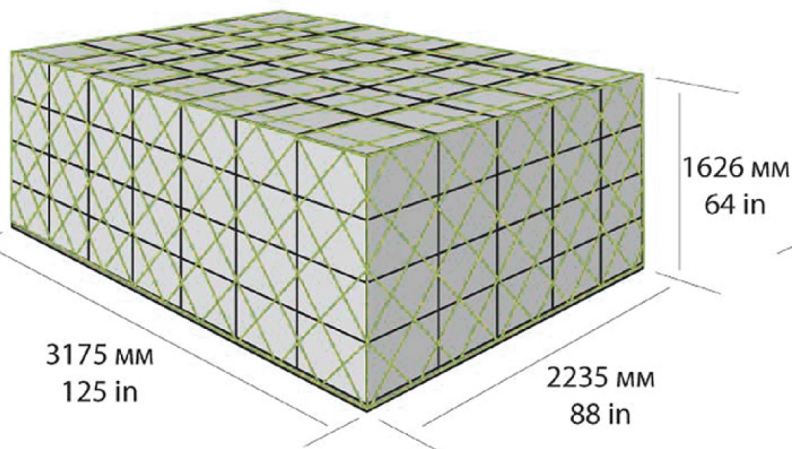

Тип ВС / AC type **Airbus 330**

Размеры грузовых люков / Cargo doors sizes

AKE (LD3) контейнер/container

Объем/Volume – 3,6 м³

Max. вес с грузом / Max. weight with cargo – 1588 кг / 3500 lb

ALF (LD6) контейнер/container

Объем/Volume – 8,9 м³

Max. вес с грузом / Max. weight with cargo – 3175 кг / 7000 lb

PAG (P1P) паллета/pallet

Max. вес с грузом / Max. weight with cargo – 4626 кг / 10300 lb

PMC (P6P) паллета/pallet

Max. вес с грузом / Max. weight with cargo – 5015 кг / 11058 lb

FLA (P9P) паллета/pallet

Max. вес с грузом / Max. weight with cargo – 3174 кг / 7000 lb