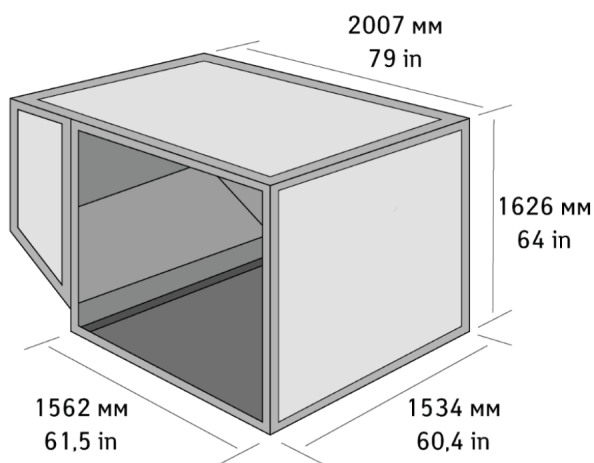

Тип ВС / AC type **Airbus 350**

Размеры грузовых люков / Cargo doors sizes

forward door (W*H)

2,91 m * 1,76 m / 114,6 in * 69,2 in

alt door (W*H)

2,851 m * 1,75 m / 112,2 in * 68,8 in

bulk door (W*H)

0,95 m * 0,75 m / 37,4 in * 29,9 in

AKE (LD3) контейнер/container

Объем / Volume – 3,6 м³

Макс. вес с грузом / Max. weight with cargo – 1588 кг / 3500 lb

ALF (LD6) контейнер/container

Объем / Volume – 8,9 м³

Макс. вес с грузом / Max. weight with cargo – 3175 кг / 7000 lb

PAG (P1P) паллета/pallet

Макс. вес с грузом / Max. weight with cargo – 4626 кг / 10300 lb

PAG (P1P) паллета/pallet

Макс. вес с грузом / Max. weight with cargo – 5015 кг / 11058 lb

FLA (P9P) паллета/pallet

Макс. вес с грузом / Max. weight with cargo – 3174 кг / 7000 lb