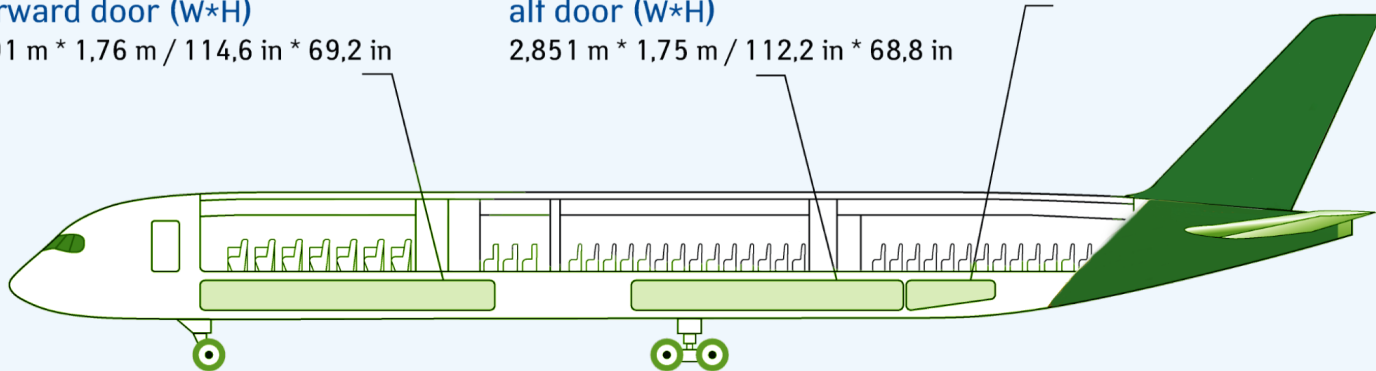

Тип ВС / AC type **Airbus 350**

Размеры грузовых люков / Cargo doors sizes

forward door (W*H)

2,91 m * 1,76 m / 114,6 in * 69,2 in

alt door (W*H)

2,851 m * 1,75 m / 112,2 in * 68,8 in

bulk door (W*H)

0,95 m * 0,75 m / 37,4 in * 29,9 in

AKE (LD3) контейнер/container

Объем / Volume – 3,6 м³

Макс. вес с грузом / Max. weight with cargo – 1588 кг / 3500 lb

ALF (LD6) контейнер/container

Объем / Volume – 8,9 м³

Макс. вес с грузом / Max. weight with cargo – 3175 кг / 7000 lb

PAG (P1P) паллета/pallet

Макс. вес с грузом / Max. weight with cargo – 4626 кг / 10300 lb

PAG (P1P) паллета/pallet

Макс. вес с грузом / Max. weight with cargo – 5015 кг / 11058 lb

FLA (P9P) паллета/pallet

Макс. вес с грузом / Max. weight with cargo – 3174 кг / 7000 lb