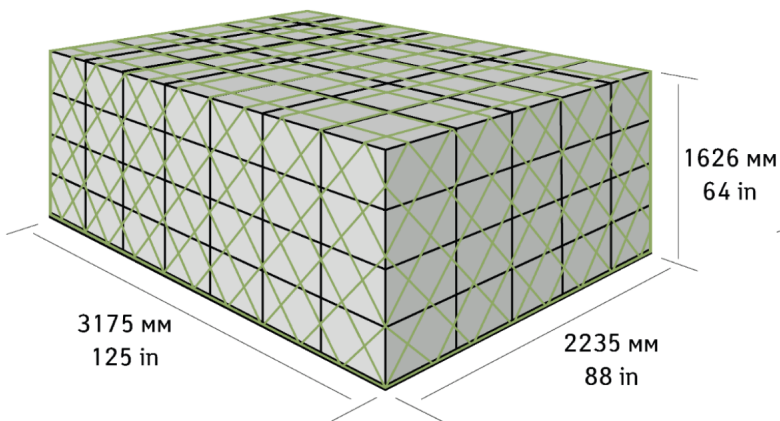

Тип ВС / AC type **Airbus 350**

Размеры грузовых люков / Cargo doors sizes

forward door (W*H)

2,91 m * 1,76 m / 114,6 in * 69,2 in

alt door (W*H)

2,851 m * 1,75 m / 112,2 in * 68,8 in

bulk door (W*H)

0,95 m * 0,75 m / 37,4 in * 29,9 in

AKE (LD3) контейнер/container

Объем / Volume – 3,6 м³

Макс. вес с грузом / Max. weight with cargo – 1588 кг / 3500 lb

ALF (LD6) контейнер/container

Объем / Volume – 8,9 м³

Макс. вес с грузом / Max. weight with cargo – 3175 кг / 7000 lb

PAG (P1P) паллета/pallet

Макс. вес с грузом / Max. weight with cargo – 4626 кг / 10300 lb

PAG (P1P) паллета/pallet

Макс. вес с грузом / Max. weight with cargo – 5015 кг / 11058 lb

FLA (P9P) паллета/pallet