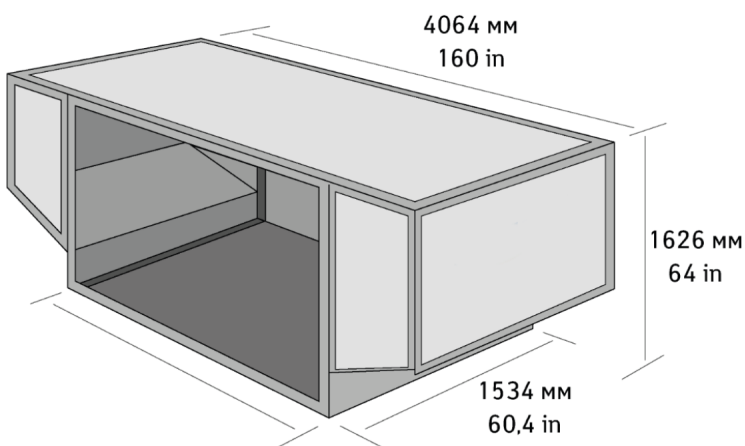

Тип ВС / AC type **Airbus 350**

Размеры грузовых люков / Cargo doors sizes

forward door (W*H)

2,91 m * 1,76 m / 114,6 in * 69,2 in

alt door (W*H)

2,851 m * 1,75 m / 112,2 in * 68,8 in

bulk door (W*H)

0,95 m * 0,75 m / 37,4 in * 29,9 in

AKE (LD3) контейнер/container

Объем / Volume – 3,6 м³

Макс. вес с грузом / Max. weight with cargo – 1588 кг / 3500 lb

ALF (LD6) контейнер/container

Объем / Volume – 8,9 м³

Макс. вес с грузом / Max. weight with cargo – 3175 кг / 7000 lb

Макс. вес с грузом / Max. weight with cargo – 3174 кг / 7000 lb