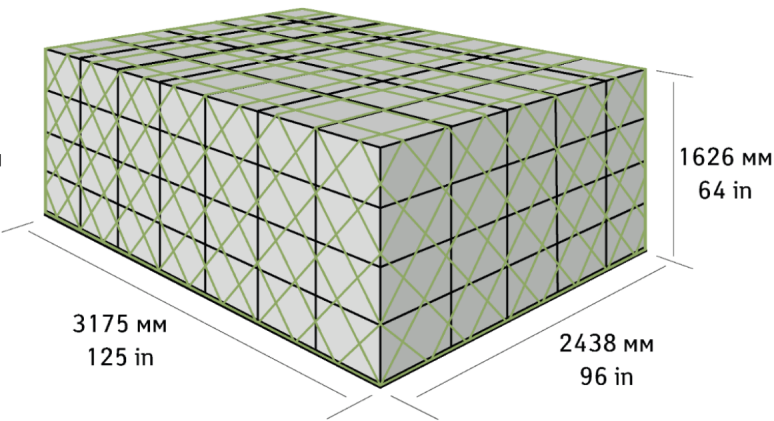

Тип ВС / AC type **Airbus 350**

Размеры грузовых люков / Cargo doors sizes

forward door (W*H)

2,91 m * 1,76 m / 114,6 in * 69,2 in

alt door (W*H)

2,851 m * 1,75 m / 112,2 in * 68,8 in

bulk door (W*H)

0,95 m * 0,75 m / 37,4 in * 29,9 in

AKE (LD3) контейнер/container

Объем / Volume – 3,6 м³

Макс. вес с грузом / Max. weight with cargo – 1588 кг / 3500 lb

ALF (LD6) контейнер/container

Объем / Volume – 8,9 м³

Макс. вес с грузом / Max. weight with cargo – 3175 кг / 7000 lb

PAG (P1P) паллета/pallet

Макс. вес с грузом / Max. weight with cargo – 4626 кг / 10300 lb

PAG (P1P) паллета/pallet

Макс. вес с грузом / Max. weight with cargo – 5015 кг / 11058 lb

FLA (P9P) паллета/pallet