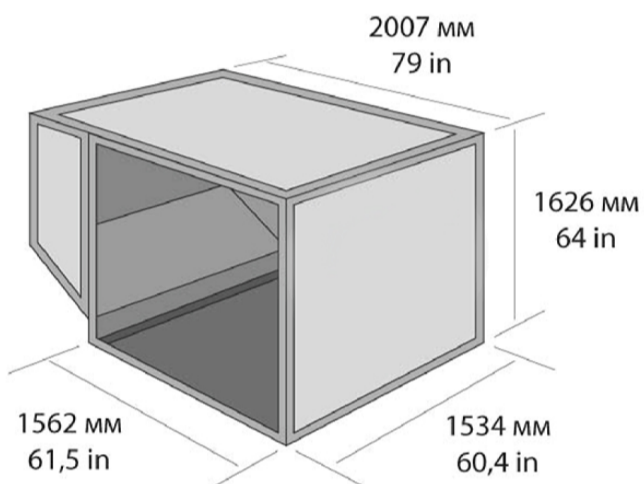

## Тип ВС / AC type **Boeing 777**

Размеры грузовых люков / Cargo doors sizes

forward door (w\*H)  
2,47 m \* 1,7 m / 97 in \* 66,9 in

aft door (w\*H)  
1,55 m \* 1,7 m / 61 in \* 66,9 in

bulk door (w\*H)  
0,84 m \* 1,12 m / 33 in \* 44 in

## **AKE (LD3)** контейнер/container

Объем/Volume - 3,6 м<sup>3</sup>

Max. вес с грузом / Max. weight with cargo - 1588 кг / 3500 lb

## **ALF (LD6)** контейнер/container

Объем/Volume - 8,9 м<sup>3</sup>

Max. вес с грузом / Max. weight with cargo - 3175 кг / 7000 lb

## **PMC (P6P)** паллета/pallet

Max. вес с грузом / Max. weight with cargo - 5102 кг / 11250 lb