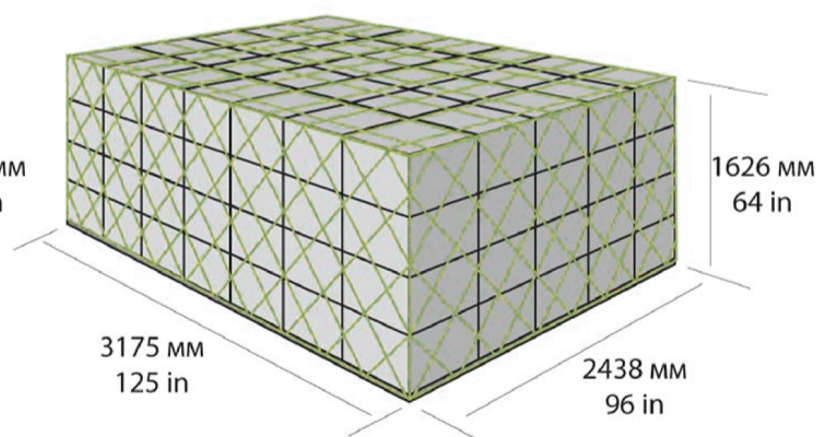

PMC (P6P) паллета/pallet

Max. вес с грузом / Max. weight with cargo - 5102 кг / 11250 lb