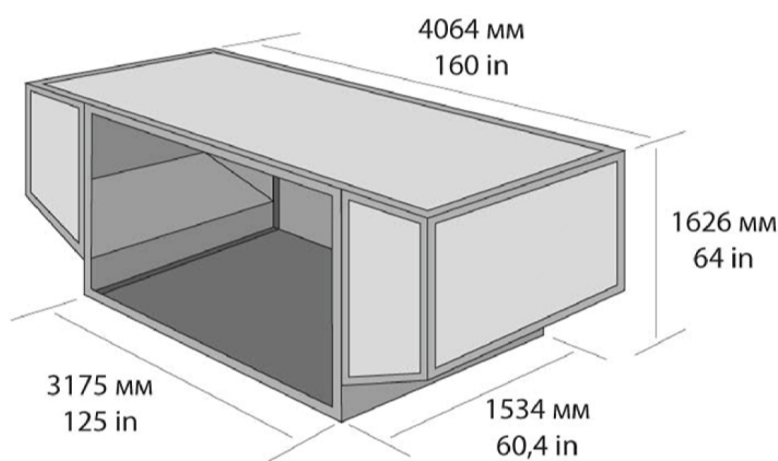

## Тип ВС / AC type **Boeing 777**

Размеры грузовых люков / Cargo doors sizes

forward door (w\*H)  
2,47 m \* 1,7 m / 97 in \* 66,9 in

aft door (w\*H)  
1,55 m \* 1,7 m / 61 in \* 66,9 in

bulk door (w\*H)  
0,84 m \* 1,12 m / 33 in \* 44 in

## **AKE (LD3)** контейнер/container

Объем/Volume - 3,6 м<sup>3</sup>

Max. вес с грузом / Max. weight with cargo - 1588 кг / 3500 lb

## **ALF (LD6)** контейнер/container

Объем/Volume - 8,9 м<sup>3</sup>

Max. вес с грузом / Max. weight with cargo - 3175 кг / 7000 lb