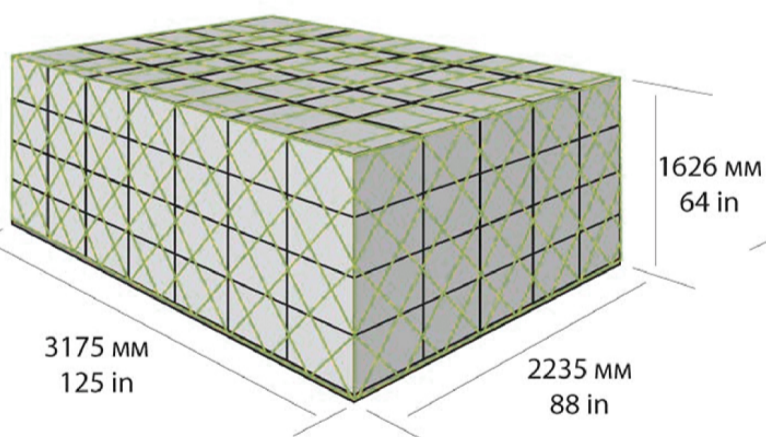

PAG (P1P) паллета/pallet

Max. вес с грузом / Max. weight with cargo - 4626 кг / 10200 lb