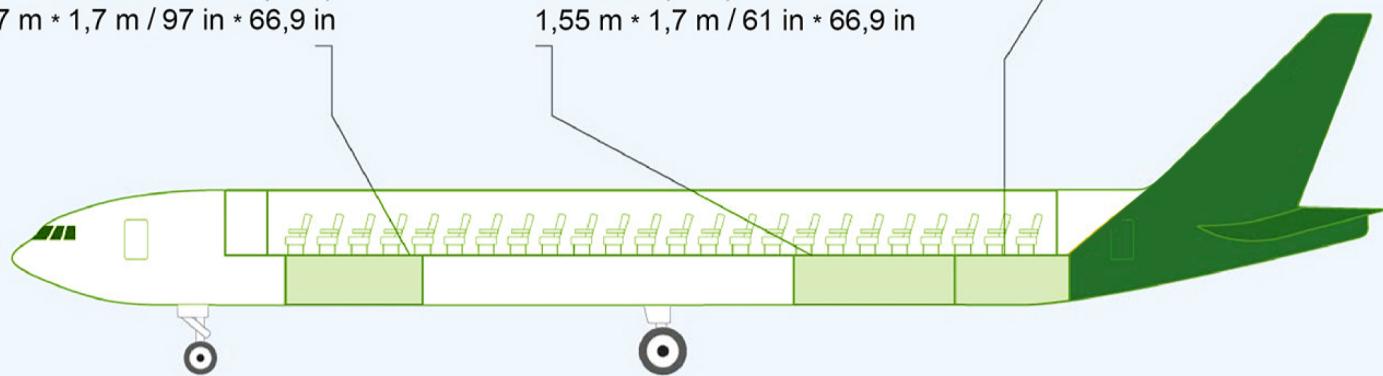

## Тип ВС / AC type **Boeing 777**

Размеры грузовых люков / Cargo doors sizes

forward door (w\*H)  
2,47 m \* 1,7 m / 97 in \* 66,9 in

aft door (w\*H)  
1,55 m \* 1,7 m / 61 in \* 66,9 in

bulk door (w\*H)  
0,84 m \* 1,12 m / 33 in \* 44 in

## **AKE (LD3)** контейнер/container

Объем/Volume - 3,6 м<sup>3</sup>

Max. вес с грузом / Max. weight with cargo - 1588 кг / 3500 lb

## **ALF (LD6)** контейнер/container

Объем/Volume - 8,9 м<sup>3</sup>

Max. вес с грузом / Max. weight with cargo - 3175 кг / 7000 lb

## **PMC (P6P)** паллета/pallet

Max. вес с грузом / Max. weight with cargo - 5102 кг / 11250 lb