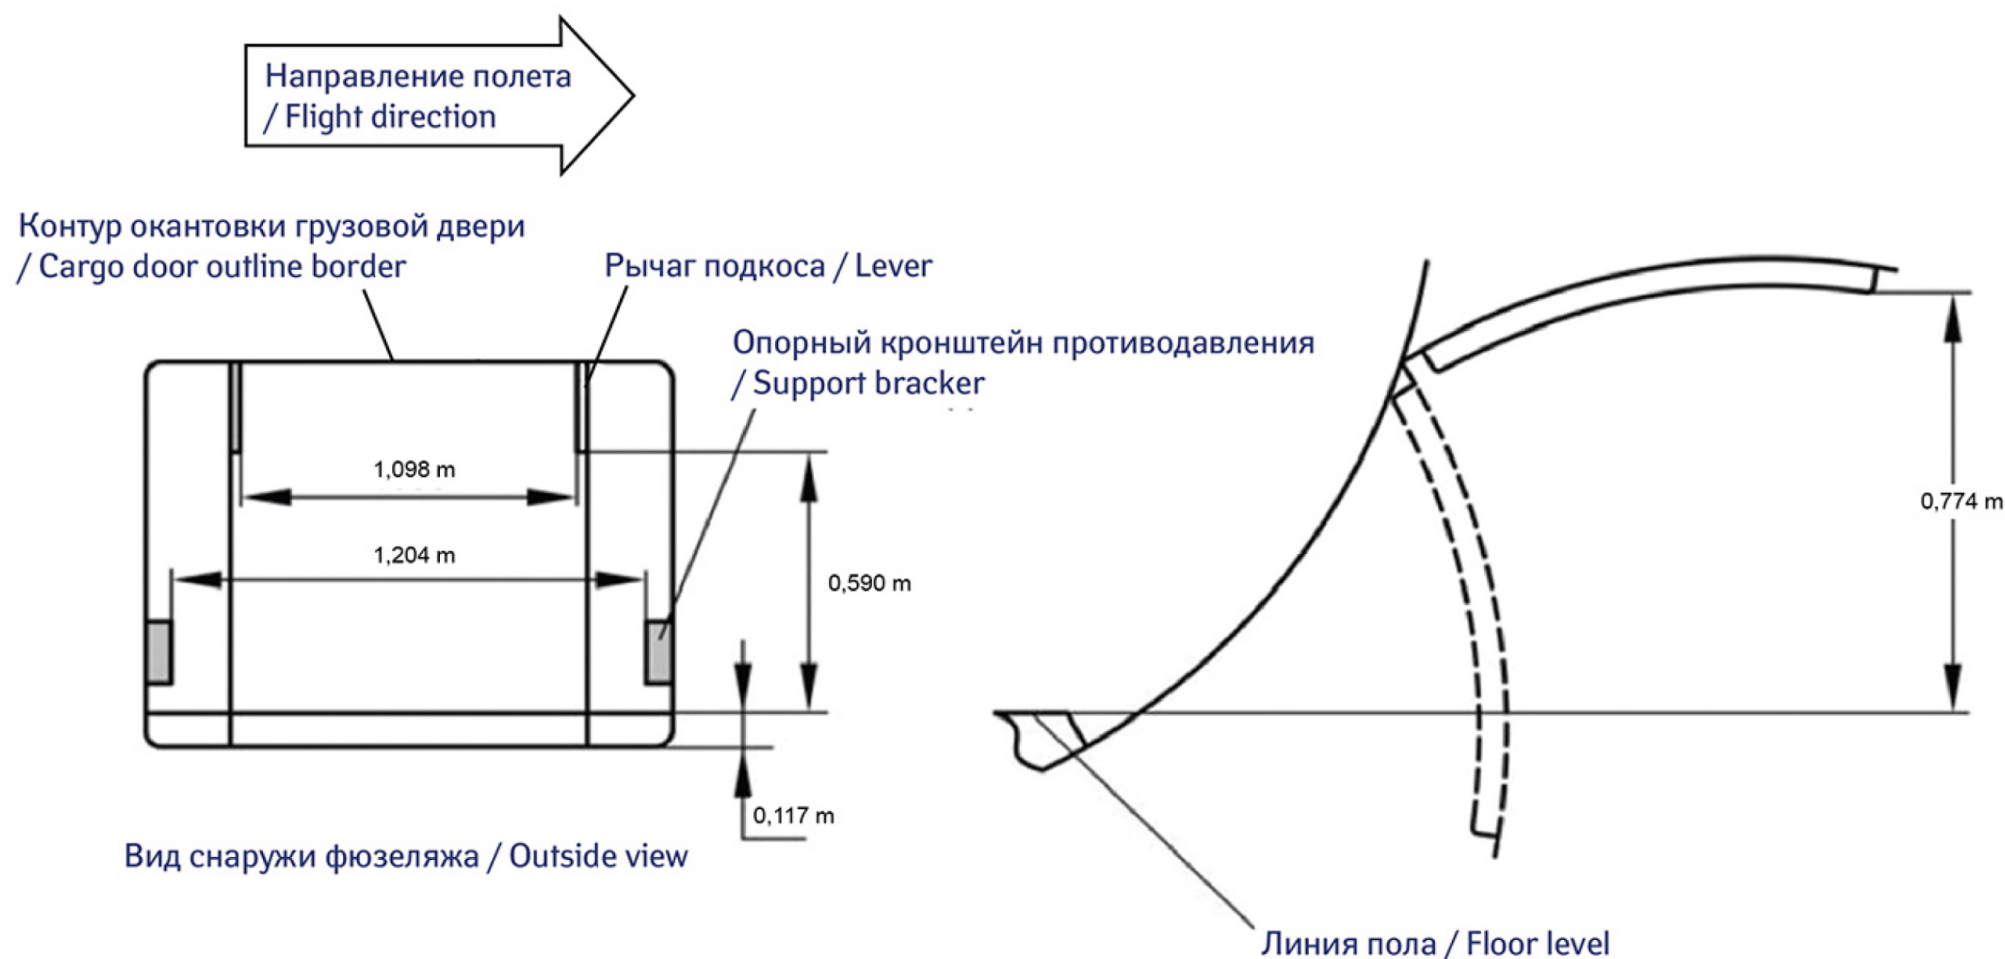

Передняя грузовая дверь / FWD cargo door