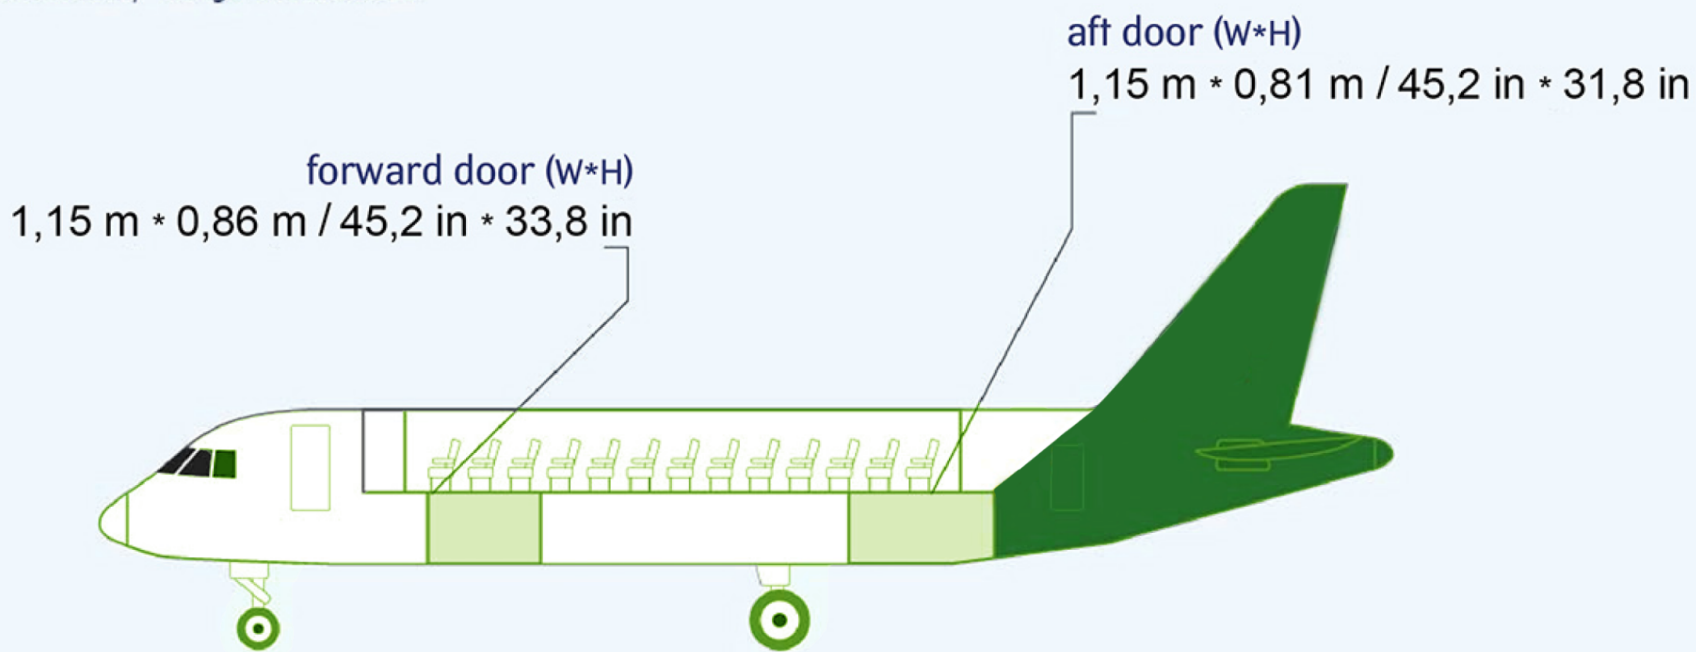

Тип ВС / AC type Sukhoi SuperJet

Размеры грузовых люков / Cargo doors sizes

При подтверждении габаритов груза на SU9 необходимо учитывать особенность открывания дверей БГО
Please mind the levers and support brackets in Sukhoi Superjet cargo holds.

Передняя грузовая дверь / FWD cargo door

Задняя грузовая дверь / AFL cargo door